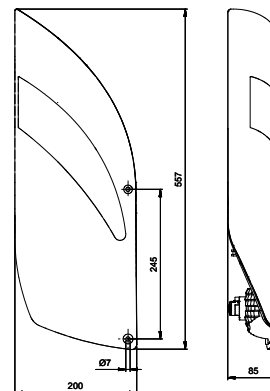

MULTIFUNKTIONSLEUCHE L 3100 * MULTIPLE FUNCTION LIGHT L 3100

1. Multifunktionsleuchte mit integriertem Rückstrahler
   - zweifarbige PMMA-Lichtscheibe (rot - klar), Gehäuse ABS grau
   - Befestigung von vorne mit 4 Schrauben (z.B. ST 4,8)
   - incl. Glühlampenhalter und Glühlampen
2. Multiple function light with integrated reflex reflector
   - two colour PMMA lens (red - clear), housing ABS grey
   - Mounting from front with 4 screws (e.g. ST 4,8)
   - incl. bulb holders and bulbs

Bild Picture	Art.-Nr. / No. Typ / Type	Beschreibung Description	Merkmale Features	Spann. Voltage	Leistung Power	Material / Farbe Material / Colour	Anschluss Connection	Gewicht Weight	IP / Temp. IP / Temp.	VP PU	Homolog. Approval
	10.2220.011 BBSNWDR 3100-Li	Multifunktionsleuchte Dreieck-RS <i>Multiple Function Light triangle refl.</i>	<table border="1"><tr><td>●</td><td>●</td><td>●</td><td>●</td><td>●</td><td>●</td><td>●</td><td>●</td><td>●</td><td>●</td><td>●</td><td>●</td></tr><tr><td>BL</td><td>BR</td><td>S</td><td>W</td><td>SN</td><td>R</td><td>K</td><td>SM</td><td></td><td></td><td></td><td></td></tr><tr><td>DI</td><td>S7</td><td>TL</td><td>RV</td><td>FL</td><td>RR</td><td>MP</td><td>SM</td><td></td><td></td><td></td><td></td></tr></table>	12 V	R10W; PY21W; 3xP21W	PMMA / ABS rot-klar / red-clear	Winkel-GL-Halter <i>angular conn.</i>	1,20 kg	-20 / +50°C IP 55	10	E1-03028
	10.2220.021 BBSNWDR 3100-Re	Multifunktionsleuchte Dreieck-RS <i>Multiple Function Light triangle refl.</i>	<table border="1"><tr><td>●</td><td>●</td><td>●</td><td>●</td><td>●</td><td>●</td><td>●</td><td>●</td><td>●</td><td>●</td><td>●</td><td>●</td></tr><tr><td>BL</td><td>BR</td><td>S</td><td>W</td><td>SN</td><td>R</td><td>K</td><td>SM</td><td></td><td></td><td></td><td></td></tr><tr><td>DI</td><td>S7</td><td>TL</td><td>RV</td><td>FL</td><td>RR</td><td>MP</td><td>SM</td><td></td><td></td><td></td><td></td></tr></table>	12 V	R10W; PY21W; 3xP21W	PMMA / ABS rot-klar / red-clear	Winkel-GL-Halter <i>angular conn.</i>	1,20 kg	-20 / +50°C IP 55	10	E1-03028
	10.2230.011 BBSNWR 3100-Li	Multifunktionsleuchte Rund-RS <i>Multiple Function Light round refl.</i>	<table border="1"><tr><td>●</td><td>●</td><td>●</td><td>●</td><td>●</td><td>●</td><td>●</td><td>●</td><td>●</td><td>●</td><td>●</td><td>●</td></tr><tr><td>BL</td><td>BR</td><td>S</td><td>W</td><td>SN</td><td>R</td><td>K</td><td>SM</td><td></td><td></td><td></td><td></td></tr><tr><td>DI</td><td>S7</td><td>TL</td><td>RV</td><td>FL</td><td>RR</td><td>MP</td><td>SM</td><td></td><td></td><td></td><td></td></tr></table>	12 V	R10W; PY21W; 3xP21W	PMMA / ABS rot-klar / red-clear	Winkel-GL-Halter <i>angular conn.</i>	1,20 kg	-20 / +50°C IP 55	10	E1-03028
	10.2230.021 BBSNWR 3100-Re	Multifunktionsleuchte Rund-RS <i>Multiple Function Light round refl.</i>	<table border="1"><tr><td>●</td><td>●</td><td>●</td><td>●</td><td>●</td><td>●</td><td>●</td><td>●</td><td>●</td><td>●</td><td>●</td><td>●</td></tr><tr><td>BL</td><td>BR</td><td>S</td><td>W</td><td>SN</td><td>R</td><td>K</td><td>SM</td><td></td><td></td><td></td><td></td></tr><tr><td>DI</td><td>S7</td><td>TL</td><td>RV</td><td>FL</td><td>RR</td><td>MP</td><td>SM</td><td></td><td></td><td></td><td></td></tr></table>	12 V	R10W; PY21W; 3xP21W	PMMA / ABS rot-klar / red-clear	Winkel-GL-Halter <i>angular conn.</i>	1,20 kg	-20 / +50°C IP 55	10	E1-03028

in Einzelverpackung erhältlich!
available in individual packaging!

Art.-No. / CODE - XX.XXXX.XXX E

Einzelverpackungen auch im Sammelkarton mit xxx Stück erhältlich!
individual packaging available in a collective box with xxx pieces!