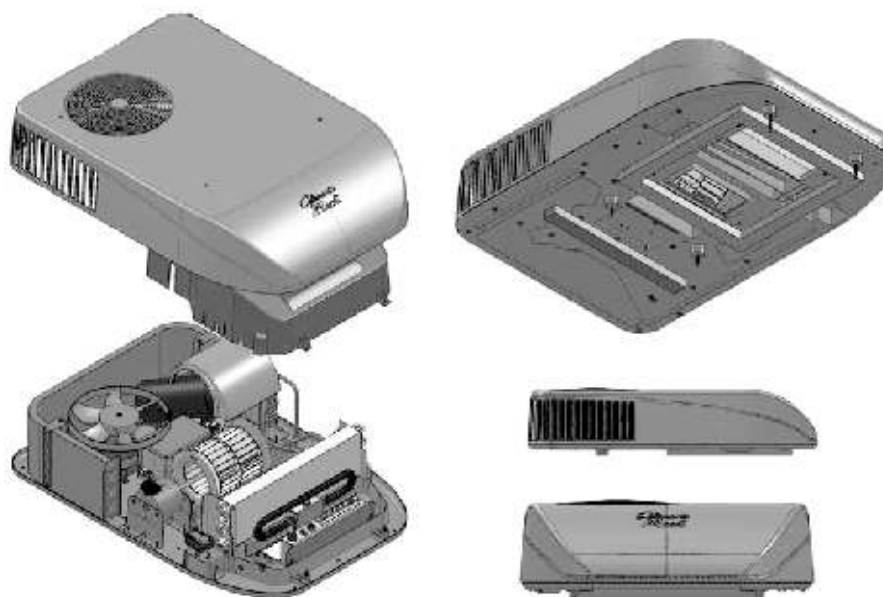

### POMPE A CHALEUR DE TOIT

**SOFT STARTER**  
**FAIBLE CONSOMMATION**  
**PROFIL AÉRODYNAMIQUE**  
**NOUVEAU DIFFUSEUR**  
**TÉLÉCOMMANDE**  
**FONCTIONNEMENT JUSQU'À 54°C**

Le Coleman Mach 8 dispose d'une puissance de refroidissement et de chauffage remarquable de 3,1 KW. Avec son profil aérodynamique et sa faible hauteur de seulement 24 cm il peut être installé sur tous les véhicules.

En mode chauffage le Coleman Mach 8 fournira une température agréable pendant les mois frais et son silence en basse vitesse vous permettra un fonctionnement également la nuit. La télécommande livrée de série regroupe toutes les fonctions de l'appareil.

## HEAT PUMP AIR CONDITIONER

CAPACITÉ DE REFROIDISSEMENT	3100 W
CAPACITÉ DE CHAUFFAGE	3100 W
INTENSITÉ REFROIDISSEMENT	5,3 A
INTENSITÉ CHAUFFAGE	5,3 A
CONSOMMATION REFROIDISSEMENT	1220 W
CONSOMMATION CHAUFFAGE	1220 W
ALIMENTATION ÉLECTRIQUE	230v 50Hz 1 Phase
PROTECTION ÉLECTRIQUE	8 A
RÉFRIGÉRANT	R407C
VITESSES DE VENTILATION	2 + auto
DÉBIT D'AIR	425 m3/h max.
DIMENSIONS (unité de toit)	104 x 72 x H 24 cm
DIMENSIONS (diffuseur)	56 x 53 x H 5 cm
OUVERTURE DE TOIT	de 36x36 à 40x40 cm
ÉPAISSEUR DE TOIT	15 cm max.
POIDS	47 kg