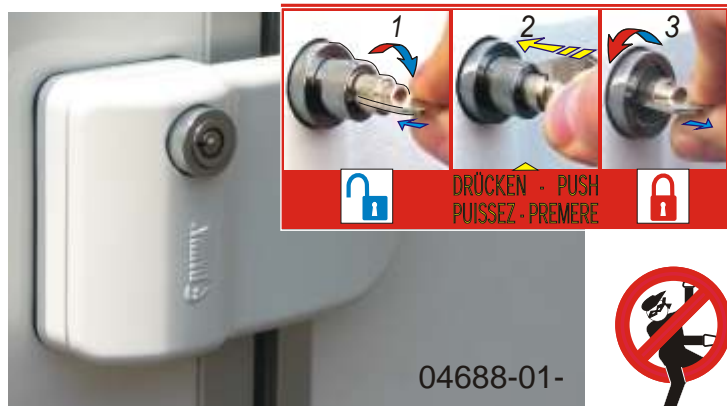

SAFE DOOR

Montageanleitung - Installation instructions - Instructions de montage - Istruzioni di montaggio

Ⓛ
DIEBSTAHLSICHERUNG
FUER FAHRZEUGSTUERE

Ⓞ
ANTI-THEFT DEVICE FOR
THE VEHICLE DOORS

Ⓢ
DISPOSITIF ANTI-VOL
POUR LES PORTES
DU VEHICULE

Ⓛ
SERRATURA DI
SICUREZZA
PER PORTA E GAVONI

GEBRAUCHSANLEITUNG - INSTRUCTIONS FOR USE - MODE D'EMPLOI - ISTRUZIONI D'USO