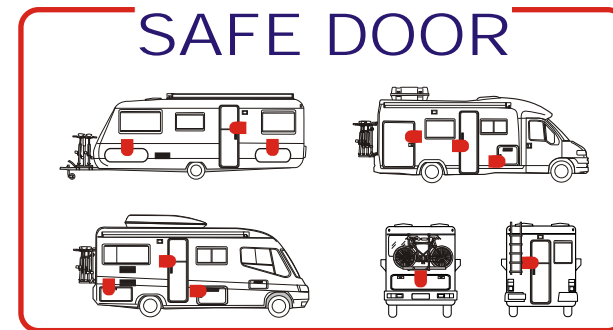

SAFE DOOR

Montageanleitung - Installation instructions - Instructions de montage - Istruzioni di montaggio

Ⓛ
DIEBSTAHLSICHERUNG
FUER FAHRZEUGSTUERE

Ⓞ
ANTI-THEFT DEVICE FOR
THE VEHICLE DOORS

Ⓢ
DISPOSITIF ANTI-VOL
POUR LES PORTES
DU VEHICULE

Ⓛ
SERRATURA DI
SICUREZZA
PER PORTA E GAVONI

GEBRAUCHSANLEITUNG - INSTRUCTIONS FOR USE - MODE D'EMPLOI - ISTRUZIONI D'USO