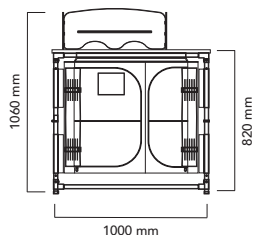

Armature en aluminium tubes carrés 25 x 25 mm.
Toile en polyester enduit PVC.
Ventilation permanente. Poches de rangement. Système de pliage / dépliage ultra rapide.
Pare-flamme inclus.

Dimensions ouvert

(L x P x H) : 100 x 49 x 82/106 cm.

Dimensions plié

(L x P x H) : 100 x 49 x 14 cm.

Poids : 12,5 kg. **Charge max.** : 30 kg.

Avec sac de transport.

POINTS CLÉS :

Pliage, dépliage ultra rapide
Système EASYQUICK