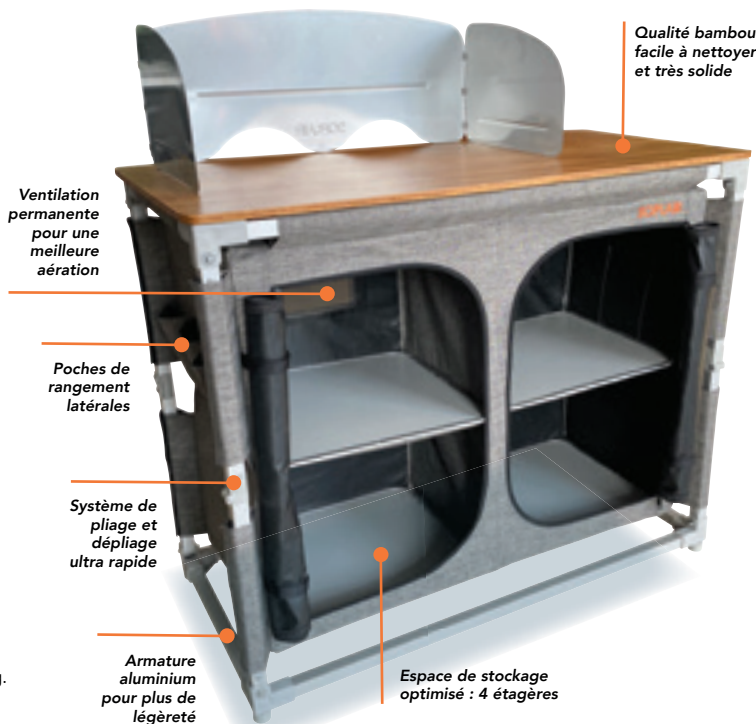

SOPLAIR

MEUBLE DE CUISINE EASYQUICK JAVA

Grâce au système de **pliage et dépliage EASYQUICK** du modèle **JAVA** vous serez installés rapidement pour préparer de bons petits plats pour toute la famille.

Armature en aluminium tubes carrés 25 x 25 mm.
Toile en polyester enduit PVC.
Ventilation permanente. Poches de rangement. Système de pliage / dépliage ultra rapide.
Pare-flamme inclus.

Dimensions ouvert

(L x P x H) : 100 x 49 x 82/106 cm.

Dimensions plié

(L x P x H) : 100 x 49 x 14 cm.

Poids : 12,5 kg. **Charge max.** : 30 kg.

Avec sac de transport.

POINTS CLÉS :

Pliage, dépliage ultra rapide
Système EASYQUICK

Compact

Pare flamme