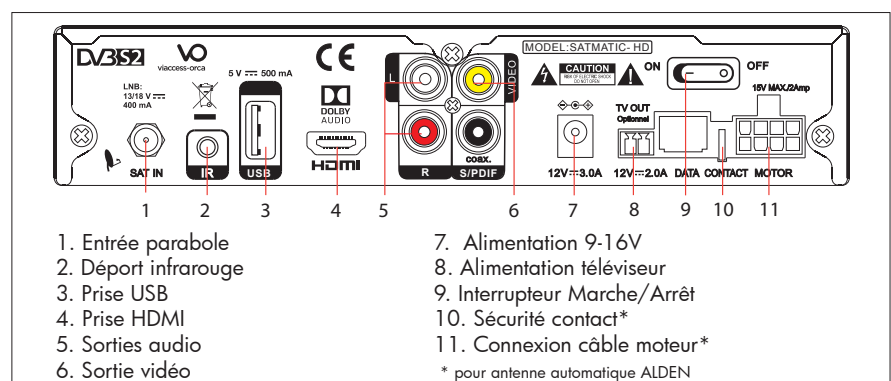

Démodulateur

Modulation: QPSK, 8PSK
Débit de symboles d'entrée: 2 ~ 45 Ms/s
Syntoniseur
Front: DVB-S/DVB-S2
Gamme des fréquences d'entrée: 950-2150 MHz
Impédance RF: 75 Ohms +/- 5%
Niveau de signal: -65 ~ -25 dBm
Impédance du signal d'entrée: 75 Ohms +/- 5%
Puissance LNB polarisation: 13/18 V, 400mA, surcharge protégée
Versions DiSEqC: 1.0, 1.1

Vidéo

Débit d'entrée: 60 Mbit/s max.
Résolution vidéo: SD 720 x 576p;
HD 1920 x 1080p,
1920 x 1080i, 1280 x 720p
Aspect conversion: Letter Box, Pan & Scan

Audio

Vitesse d'échantillonnage: 32, 44.1, 48 kHz
Modes audio: Stéréo, Mono

Connecteurs Entrée

SAT Sortie
SAT HDMI S/PDIF coaxiale
3 RCA (Audio G & D, Vidéo)
USB 2.0
Entrée d'alimentation 9-16V DC

USB interface

USB 2.0 Grande vitesse
Connecteur type A
Charge maximale à 5 V / 500 mA(max.)

Caractéristiques générales

Alimentation : 9-16V DC
Consommation active : <10 W
Consommation de veille : <1 W
Dimensions : L 210 x D136 x H 42 mm
Port USB 2.0

N° Indigo 0 820 025 525